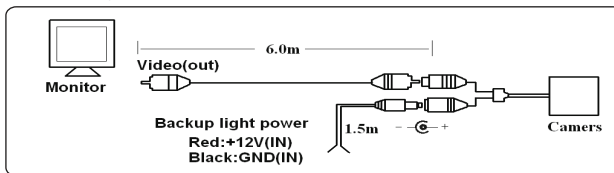

Монитор с зеркальной поверхностью экрана (цифровой, жидкокристаллический, 4,3")

Модель: CM0095
ARIA

Инструкция

Благодарим за приобретение монитора с зеркальной поверхностью ARIA. Пожалуйста, ознакомьтесь с инструкцией и техническими характеристиками товара.

Технические характеристики:

Видеовход: двухканальный (V1 и V2)

Входное напряжение: 9-28 V DC

Расчетное напряжение: 12VDC

Разрешение экрана: 480 RGB*272 16:9

Размер экрана: 4,3" TFT-LCD

Рабочая температура: -30°C – +80°C

Температура хранения: 5-30°C

Влажность: 25%-60%

Потребляемая мощность: Max 2,5W

Яркость: 250 cd/m2

Автоматическое отображение изображения с камеры заднего вида при реверсивном движении автомобиля

Тип установки: крепления-держатели

Схема установки:

Наименование позиции: _____

Модель: _____

Номер: _____

Адрес покупателя: _____

Дата покупки: _____

Покупатель: _____

Тел: _____

Карточка приема товара:

* Название, адрес, телефон и печать отдела-продавца.

Гарантия не действительна без печати продавца.

* При покупке ознакомьтесь с вышеуказанными положениями и убедитесь в правильности заполнения предыдущего параграфа.